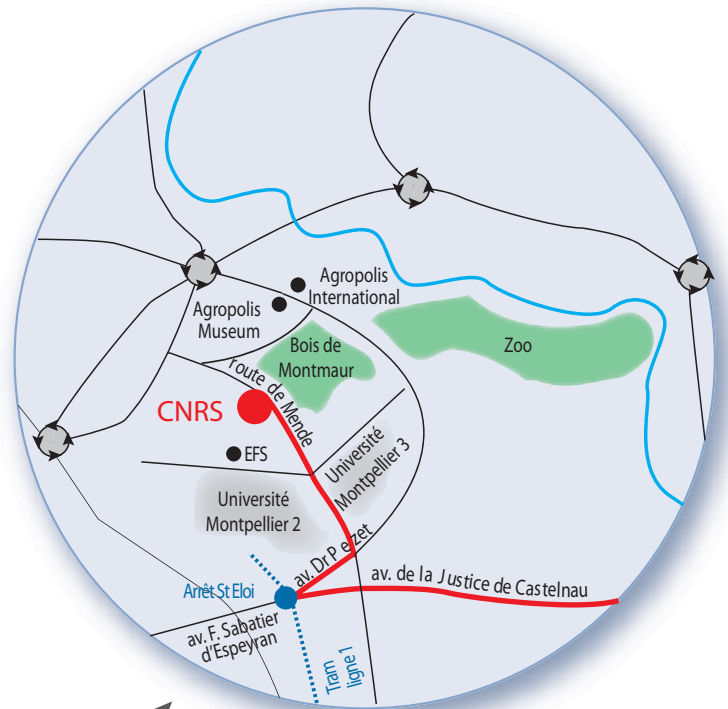

PLAN D'ACCÈS AU CNRS

EN VOITURE

- . autoroute sortie Montpellier Est
- . direction "Centre ville" puis "Hôpitaux - Facultés"
- . direction "Université Paul Valéry/Montpellier 3"
- . direction "CNRS"

EN TRAMWAY ET EN BUS

- . tramway ligne 1, direction "Mosson"
au départ de la gare
- . descendre à l'arrêt "Saint-Eloi"
- SOLUTION 1
- . prendre le bus n°22 direction "Clapiers/Jacou"
- . descendre à l'arrêt "CNRS"
(bus toutes les 30 minutes environ)
- SOLUTION 2
- . prendre le bus "La navette"
direction "Agropolis via Vert-Bois"
- . descendre à l'arrêt "Vert-Bois" puis remonter à pied
la route de Mende sur 400 m environ
(bus toutes les 10 minutes environ)

— Itinéraire conseillé

CNRS
Délégation régionale
1919, route de Mende
F-34293 Montpellier cedex 5
Tél. : +33 (0)4 67 61 34 34
www.cnrs.fr/languedoc-roussillon