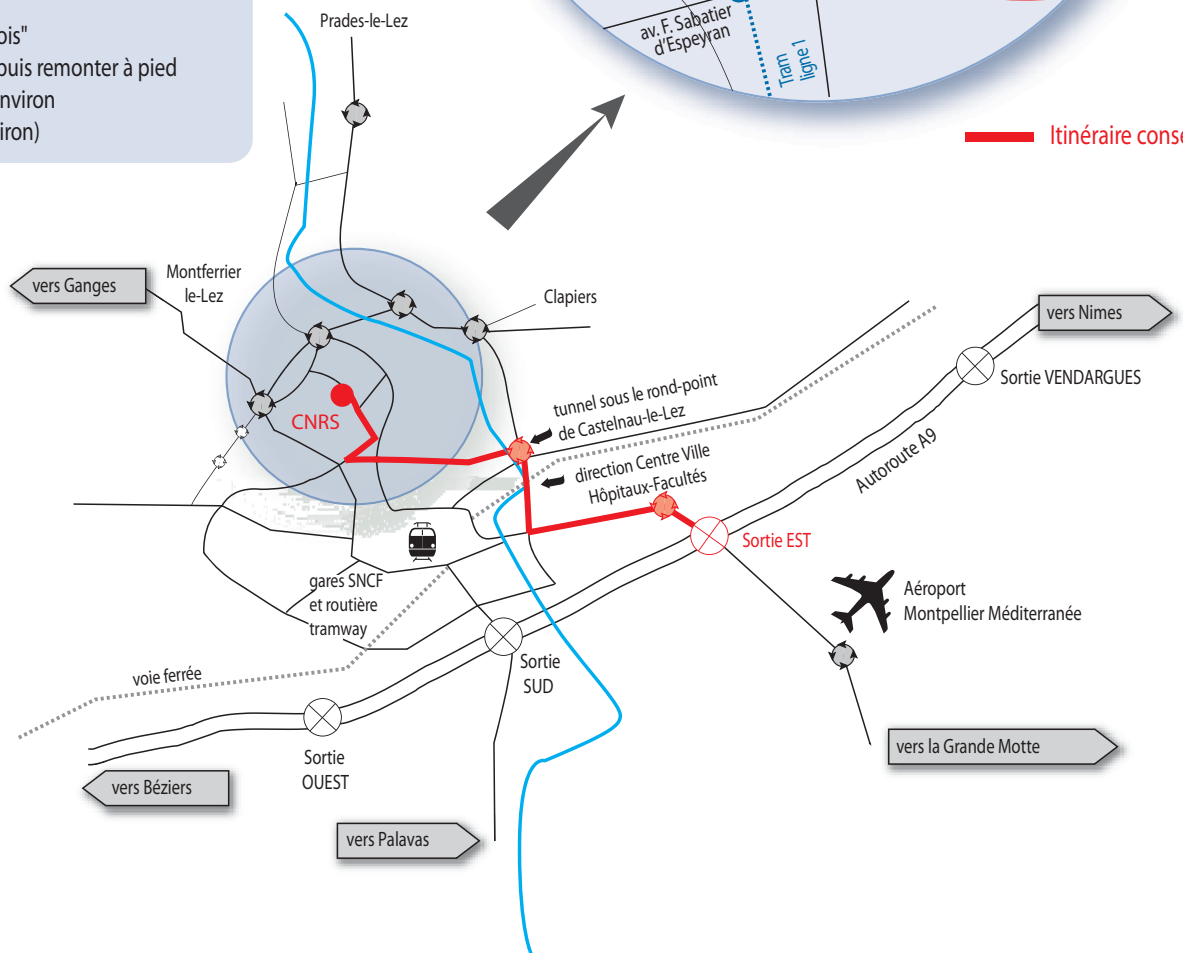

PLAN D'ACCÈS AU CNRS

EN VOITURE

- . autoroute sortie Montpellier Est
- . direction "Centre ville" puis "Hôpitaux - Facultés"
- . direction "Université Paul Valéry/Montpellier 3"
- . direction "CNRS"

EN TRAMWAY ET EN BUS

- . tramway ligne 1, direction "Mosson"
au départ de la gare
- . descendre à l'arrêt "Saint-Eloi"
- SOLUTION 1
- . prendre le bus n°22 direction "Clapiers/Jacou"
- . descendre à l'arrêt "CNRS"
(bus toutes les 30 minutes environ)
- SOLUTION 2
- . prendre le bus "La navette"
direction "Agropolis via Vert-Bois"
- . descendre à l'arrêt "Vert-Bois" puis remonter à pied
la route de Mende sur 400 m environ
(bus toutes les 10 minutes environ)

— Itinéraire conseillé

CNRS
Délégation régionale
1919, route de Mende
F-34293 Montpellier cedex 5
Tél. : +33 (0)4 67 61 34 34
www.cnrs.fr/languedoc-roussillon